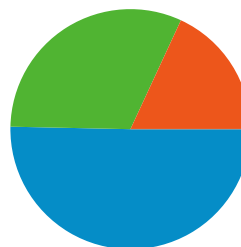

サイトの利用状況

トラフィック サマリー

地図上のデータ表示 world

コンテンツ サマリー

ページ	ページビュー	割合
/	533,535	14.11%
/blog-entry-244.html	101,213	2.68%
/blog-entry-408.html	89,209	2.36%
/blog-entry-355.html	62,848	1.66%
/blog-entry-454.html	51,625	1.37%

トラフィック サマリー

比較: サイト

全ての参照元からのセッション数 2,333,890

18.09% ノーリファラー

50.33% 参照サイト

31.58% 検索エンジン

- 参照サイト
1,174,664.00 (50.33%)
- 検索エンジン
736,994.00 (31.58%)
- ノーリファラー
422,219.00 (18.09%)
- その他
13 (> 0.00%)

参照元

参照元	セッション数	割合	キーワード	セッション数	割合
google (organic)	657,654	28.18%	gimp	30,086	4.08%
(direct) ((none))	422,219	18.09%	モバゲー	29,076	3.95%
b.hatena.ne.jp (referral)	178,566	7.65%	ワンクリック詐欺	14,353	1.95%
google.co.jp (referral)	99,692	4.27%	画像編集ソフト	13,512	1.83%
yahoo (organic)	62,873	2.69%	ブラック会社	8,401	1.14%

セッション数2,333,890、152 種類の 国/地域

サイトの利用状況

セッション 2,333,890 全セッションに対する割合: 100.00%	平均ページビュー 1.62 サイトの平均: 1.62 (0.00%)	平均サイト滞在時間 00:01:58 サイトの平均: 00:01:58 (0.00%)	新規セッション率 54.73% サイトの平均: 46.14% (18.61%)	直帰率 78.90% サイトの平均: 78.90% (0.00%)	
国/地域	セッション	平均ページビュー	平均サイト滞在時間	新規セッション率	直帰率
Japan	2,285,287	1.62	00:01:58	54.47%	78.86%
United States	19,058	1.50	00:01:47	69.73%	82.29%
China	5,325	1.58	00:02:08	63.23%	79.25%
Australia	2,351	1.83	00:02:09	62.06%	75.88%
Taiwan	2,285	1.50	00:01:47	61.05%	80.04%
Canada	2,201	1.58	00:01:32	62.79%	80.65%
United Kingdom	2,088	1.44	00:01:09	68.68%	81.94%
Thailand	1,670	1.63	00:01:59	51.02%	75.93%
Germany	1,479	1.45	00:02:24	63.56%	83.71%
South Korea	1,134	1.35	00:00:47	72.75%	82.36%