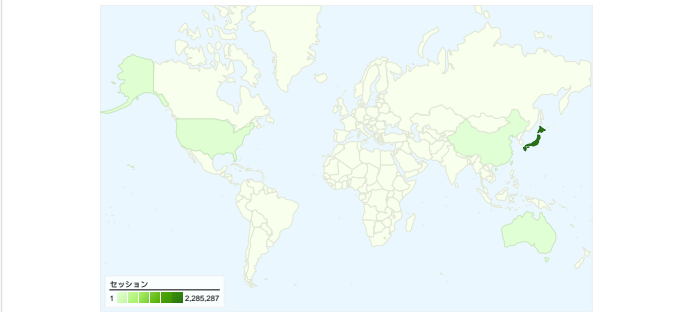

サイトの利用状況

トラフィック サマリー

地図上のデータ表示 world

コンテンツ サマリー

ページ	ページビュー	割合
/	533,535	14.11%
/blog-entry-244.html	101,213	2.68%
/blog-entry-408.html	89,209	2.36%
/blog-entry-355.html	62,848	1.66%
/blog-entry-454.html	51,625	1.37%

トラフィック サマリー

比較: サイト

全ての参照元からのセッション数 2,333,890

18.09% ノーリファラー

50.33% 参照サイト

31.58% 検索エンジン

- 参照サイト
1,174,664.00 (50.33%)
- 検索エンジン
736,994.00 (31.58%)
- ノーリファラー
422,219.00 (18.09%)
- その他
13 (> 0.00%)

参照元

セッション数2,333,890、152 種類の 国/地域

サイトの利用状況

セッション 2,333,890 全セッションに対する割合: 100.00%	平均ページビュー 1.62 サイトの平均: 1.62 (0.00%)	平均サイト滞在時間 00:01:58 サイトの平均: 00:01:58 (0.00%)	新規セッション率 54.73% サイトの平均: 46.14% (18.61%)	直帰率 78.90% サイトの平均: 78.90% (0.00%)	
国/地域	セッション	平均ページビュー	平均サイト滞在時間	新規セッション率	直帰率
Japan	2,285,287	1.62	00:01:58	54.47%	78.86%
United States	19,058	1.50	00:01:47	69.73%	82.29%
China	5,325	1.58	00:02:08	63.23%	79.25%
Australia	2,351	1.83	00:02:09	62.06%	75.88%
Taiwan	2,285	1.50	00:01:47	61.05%	80.04%
Canada	2,201	1.58	00:01:32	62.79%	80.65%
United Kingdom	2,088	1.44	00:01:09	68.68%	81.94%
Thailand	1,670	1.63	00:01:59	51.02%	75.93%
Germany	1,479	1.45	00:02:24	63.56%	83.71%
South Korea	1,134	1.35	00:00:47	72.75%	82.36%