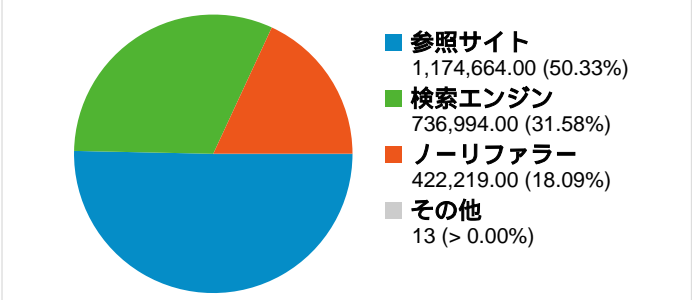

サイトの利用状況

トラフィック サマリー

地図上のデータ表示 world

コンテンツ サマリー

ページ	ページビュー	割合
/	533,535	14.11%
/blog-entry-244.html	101,213	2.68%
/blog-entry-408.html	89,209	2.36%
/blog-entry-355.html	62,848	1.66%
/blog-entry-454.html	51,625	1.37%

トラフィック サマリー

比較: サイト

全ての参照元からのセッション数 2,333,890

18.09% ノーリファラー

50.33% 参照サイト

31.58% 検索エンジン

- 参照サイト
1,174,664.00 (50.33%)
- 検索エンジン
736,994.00 (31.58%)
- ノーリファラー
422,219.00 (18.09%)
- その他
13 (> 0.00%)

参照元

参照元	セッション数	割合	キーワード	セッション数	割合
google (organic)	657,654	28.18%	gimp	30,086	4.08%
(direct) ((none))	422,219	18.09%	モバゲー	29,076	3.95%
b.hatena.ne.jp (referral)	178,566	7.65%	ワンクリック詐欺	14,353	1.95%
google.co.jp (referral)	99,692	4.27%	画像編集ソフト	13,512	1.83%
yahoo (organic)	62,873	2.69%	ブラック会社	8,401	1.14%

セッション数2,333,890、152 種類の 国/地域

サイトの利用状況

セッション 2,333,890 全セッションに対する割合: 100.00%	平均ページビュー 1.62 サイトの平均: 1.62 (0.00%)	平均サイト滞在時間 00:01:58 サイトの平均: 00:01:58 (0.00%)	新規セッション率 54.73% サイトの平均: 46.14% (18.61%)	直帰率 78.90% サイトの平均: 78.90% (0.00%)	
国/地域	セッション	平均ページビュー	平均サイト滞在時間	新規セッション率	直帰率
Japan	2,285,287	1.62	00:01:58	54.47%	78.86%
United States	19,058	1.50	00:01:47	69.73%	82.29%
China	5,325	1.58	00:02:08	63.23%	79.25%
Australia	2,351	1.83	00:02:09	62.06%	75.88%
Taiwan	2,285	1.50	00:01:47	61.05%	80.04%
Canada	2,201	1.58	00:01:32	62.79%	80.65%
United Kingdom	2,088	1.44	00:01:09	68.68%	81.94%
Thailand	1,670	1.63	00:01:59	51.02%	75.93%
Germany	1,479	1.45	00:02:24	63.56%	83.71%
South Korea	1,134	1.35	00:00:47	72.75%	82.36%