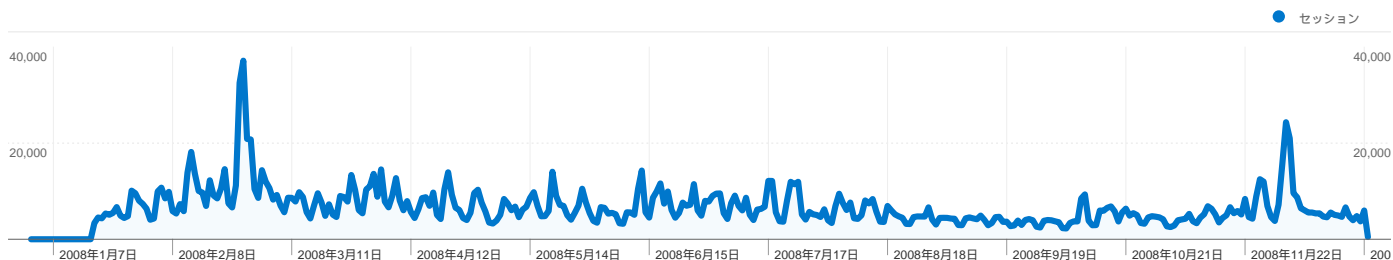

サイトの利用状況

トラフィック サマリー

地図上のデータ表示 world

コンテンツ サマリー

ページ	ページビュー	割合
/	533,535	14.11%
/blog-entry-244.html	101,213	2.68%
/blog-entry-408.html	89,209	2.36%
/blog-entry-355.html	62,848	1.66%
/blog-entry-454.html	51,625	1.37%

トラフィック サマリー

比較: サイト

全ての参照元からのセッション数 2,333,890

18.09% ノーリファラー

50.33% 参照サイト

31.58% 検索エンジン

- 参照サイト
1,174,664.00 (50.33%)
- 検索エンジン
736,994.00 (31.58%)
- ノーリファラー
422,219.00 (18.09%)
- その他
13 (> 0.00%)

参照元

セッション数2,333,890、152 種類の 国/地域

サイトの利用状況

セッション 2,333,890 全セッションに対する割合: 100.00%	平均ページビュー 1.62 サイトの平均: 1.62 (0.00%)	平均サイト滞在時間 00:01:58 サイトの平均: 00:01:58 (0.00%)	新規セッション率 54.73% サイトの平均: 46.14% (18.61%)	直帰率 78.90% サイトの平均: 78.90% (0.00%)	
国/地域	セッション	平均ページビュー	平均サイト滞在時間	新規セッション率	直帰率
Japan	2,285,287	1.62	00:01:58	54.47%	78.86%
United States	19,058	1.50	00:01:47	69.73%	82.29%
China	5,325	1.58	00:02:08	63.23%	79.25%
Australia	2,351	1.83	00:02:09	62.06%	75.88%
Taiwan	2,285	1.50	00:01:47	61.05%	80.04%
Canada	2,201	1.58	00:01:32	62.79%	80.65%
United Kingdom	2,088	1.44	00:01:09	68.68%	81.94%
Thailand	1,670	1.63	00:01:59	51.02%	75.93%
Germany	1,479	1.45	00:02:24	63.56%	83.71%
South Korea	1,134	1.35	00:00:47	72.75%	82.36%