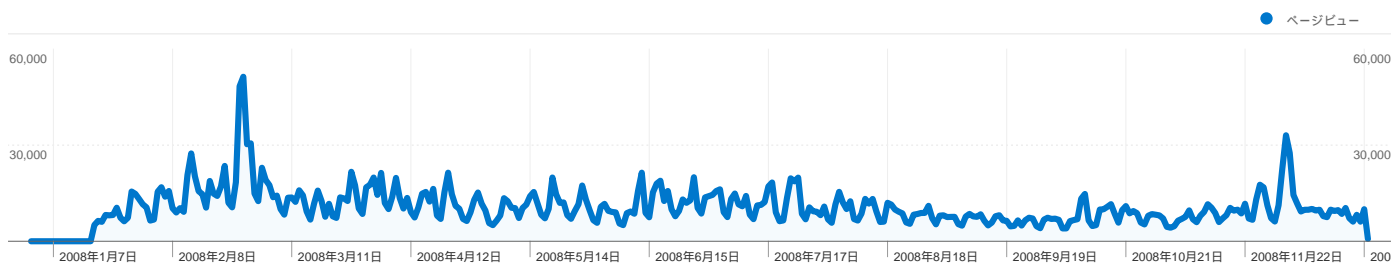

このサイトのページビュー数 3,780,515

3,780,515 ページビュー数

3,323,384 ページ別 セッション

78.90% 直帰率

上位のコンテンツ

ページ	ページビュー	割合
/	533,535	14.11%
/blog-entry-244.html	101,213	2.68%
/blog-entry-408.html	89,209	2.36%
/blog-entry-355.html	62,848	1.66%
/blog-entry-454.html	51,625	1.37%