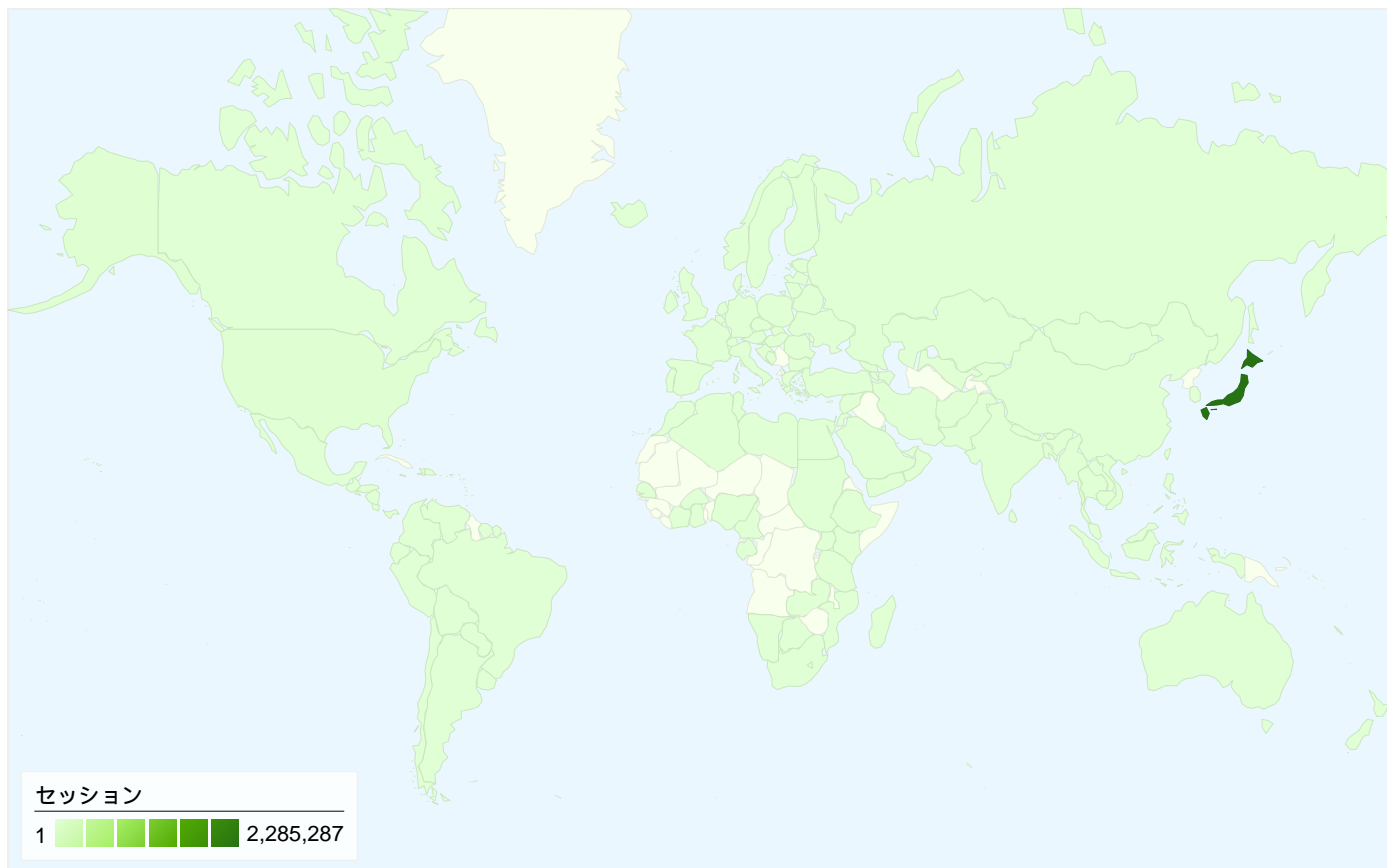

サイトの利用状況

トラフィック サマリー

地図上のデータ表示 world

コンテンツ サマリー

ページ	ページビュー	割合
/	533,535	14.11%
/blog-entry-244.html	101,213	2.68%
/blog-entry-408.html	89,209	2.36%
/blog-entry-355.html	62,848	1.66%
/blog-entry-454.html	51,625	1.37%

トラフィック サマリー

比較: サイト

全ての参照元からのセッション数 2,333,890

18.09% ノーリファラー

50.33% 参照サイト

31.58% 検索エンジン

- 参照サイト
1,174,664.00 (50.33%)
- 検索エンジン
736,994.00 (31.58%)
- ノーリファラー
422,219.00 (18.09%)
- その他
13 (> 0.00%)

参照元

セッション数2,333,890、152 種類の 国/地域

サイトの利用状況

セッション 2,333,890 全セッションに対する割合: 100.00%	平均ページビュー 1.62 サイトの平均: 1.62 (0.00%)	平均サイト滞在時間 00:01:58 サイトの平均: 00:01:58 (0.00%)	新規セッション率 54.73% サイトの平均: 46.14% (18.61%)	直帰率 78.90% サイトの平均: 78.90% (0.00%)	
国/地域	セッション	平均ページビュー	平均サイト滞在時間	新規セッション率	直帰率
Japan	2,285,287	1.62	00:01:58	54.47%	78.86%
United States	19,058	1.50	00:01:47	69.73%	82.29%
China	5,325	1.58	00:02:08	63.23%	79.25%
Australia	2,351	1.83	00:02:09	62.06%	75.88%
Taiwan	2,285	1.50	00:01:47	61.05%	80.04%
Canada	2,201	1.58	00:01:32	62.79%	80.65%
United Kingdom	2,088	1.44	00:01:09	68.68%	81.94%
Thailand	1,670	1.63	00:01:59	51.02%	75.93%
Germany	1,479	1.45	00:02:24	63.56%	83.71%
South Korea	1,134	1.35	00:00:47	72.75%	82.36%